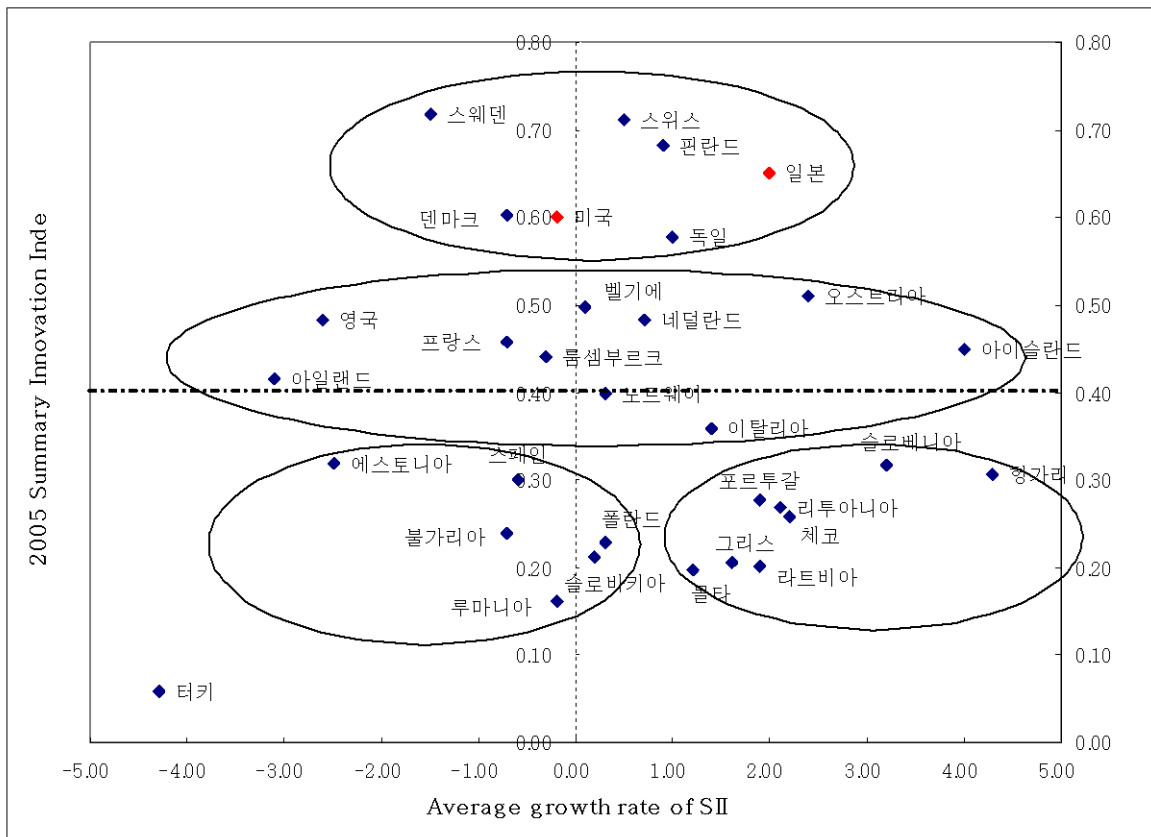

KISTEP 통계 브리프 2006-9호

EU 국가들의 혁신성과 비교분석

□ EU 국가들의 Summary Innovation Index(SII) 비교분석

○ EU 국가간 혁신성과의 편차가 심함.

- 스웨덴 (0.72), 스위스 (0.71), 핀란드 (0.68)는 유럽 혁신 리더임.
- 슬로베니아, 에스토니아는 새로운 멤버 국가의 혁신 리더임.
- 일부 국가(스웨덴, 스위스, 핀란드 등)를 제외하면 미국, 일본보다 혁신성과가 뒤떨어짐.

<표 1> EU 국가의 SII

	2003	2004	2005	성장률
스웨덴	0.74	0.74	0.72	-1.50
스위스	0.70	0.70	0.71	0.50
핀란드	0.67	0.68	0.68	0.90
일본	0.63	0.64	0.65	2.00
덴마크	0.61	0.62	0.60	-0.70
미국	0.60	0.60	0.60	-0.20
독일	0.57	0.57	0.58	1.00
오스트리아	0.49	0.50	0.51	2.40
벨기에	0.50	0.50	0.50	0.10
네덜란드	0.48	0.48	0.48	0.70
영국	0.51	0.49	0.48	-2.60
EU15	0.47	0.47	0.46	-0.20
프랑스	0.46	0.46	0.46	-0.70
아이슬란드	0.42	0.44	0.45	4.00
룩셈부르크	0.44	0.42	0.44	-0.30
EU25	0.42	0.42	0.42	0.00
아일랜드	0.44	0.42	0.42	-3.10
노르웨이	0.40	0.40	0.40	0.30
이탈리아	0.35	0.35	0.36	1.40
에스토니아	0.34	0.31	0.32	-2.50
슬로베니아	0.30	0.30	0.32	3.20
헝가리	0.28	0.28	0.31	4.30
스페인	0.30	0.31	0.30	-0.60
사이프러스	0.27	0.28	0.28	1.70
포르투갈	0.27	0.27	0.28	1.90
리투아니아	0.26	0.25	0.27	2.10
체코	0.25	0.25	0.26	2.20
불가리아	0.24	0.25	0.24	-0.70
폴란드	0.23	0.23	0.23	0.30
슬로바키아	0.21	0.21	0.21	0.20
그리스	0.20	0.20	0.21	1.60
라트비아	0.19	0.19	0.20	1.90
몰타	0.19	0.21	0.20	1.20
루마니아	0.16	0.16	0.16	-0.20
터키	0.06	0.06	0.06	-4.30

<그림 1> EU 국가의 2005년 SII

자료원: EU Innovation Scoreboard 2005

* 성장률은 3년 평균 성장률임. 2003년, 2004년 SII는 2005년의 방법론을 사용하여 계산함.

□ EU 국가들의 SII 추세분석

- 유럽국가들은 SII와 성장률에 따라 4개의 그룹으로 구분할 수 있음.
 - Leading countries : 스위스, 핀란드, 스웨덴 등 (<그림 2>의 Top)
 - Average performance : 이탈리아, 프랑스, 영국 등 (<그림 2>의 Middle)
 - Catching up : 포르투갈, 체코, 그리스 등 (<그림 2>의 Bottom right)
 - Losing ground : 스페인, 폴란드, 루마니아 등 (<그림 2>의 Bottom left)
- EU-25 평균과 미국간 혁신 격차 해소를 위해서는 50년 이상 소요
 - EU-25보다 뒤쳐진 국가 중 2010년까지 평균에 도달할 수 있는 국가는 없음.

<그림 2> EU 국가의 SII와 추세

자료원: EU Innovation Scoreboard 2005

* 점선은 EU-25의 평균혁신활동.

<그림 3> EU-25와의 평균 격차 (단위 : year)

자료원: EU Innovation Scoreboard 2005
 * EU-25를 0으로 보았을 때 평균격차임.

□ 시사점

- EU 국가간 혁신성과의 편차가 심함.
- EU국가들은 혁신성과에 따라 크게 Leading countries, Average performance, Catching up, Losing ground 의 네 개의 그룹으로 나뉨.