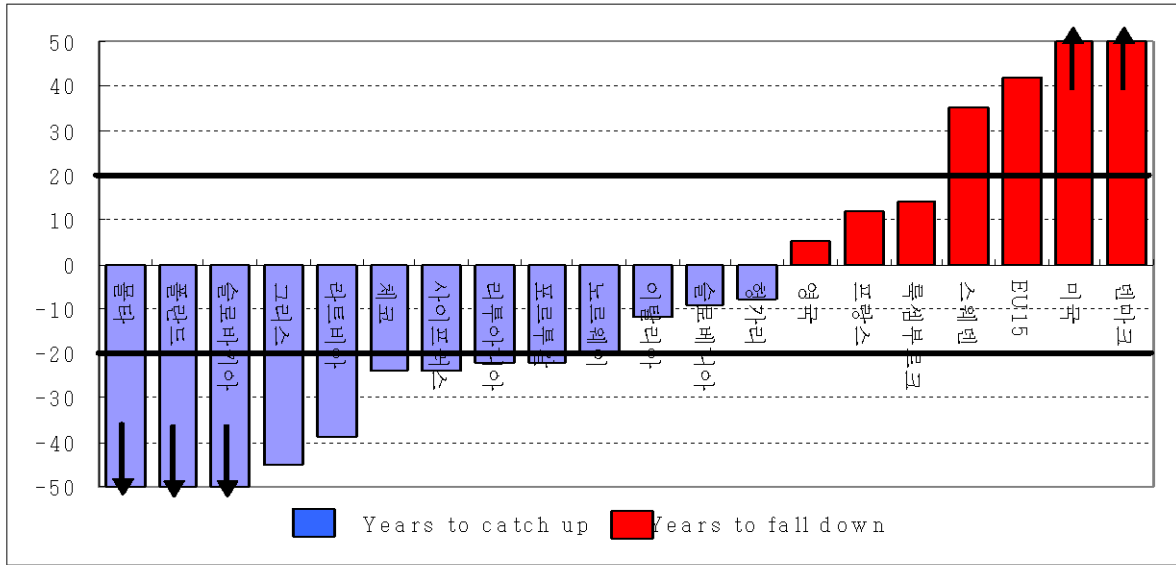

<표 1> EU 국가의 SII

	2003	2004	2005	성장률
스웨덴	0.74	0.74	0.72	-1.50
스위스	0.70	0.70	0.71	0.50
핀란드	0.67	0.68	0.68	0.90
일본	0.63	0.64	0.65	2.00
덴마크	0.61	0.62	0.60	-0.70
미국	0.60	0.60	0.60	-0.20
독일	0.57	0.57	0.58	1.00
오스트리아	0.49	0.50	0.51	2.40
벨기에	0.50	0.50	0.50	0.10
네덜란드	0.48	0.48	0.48	0.70
영국	0.51	0.49	0.48	-2.60
EU15	0.47	0.47	0.46	-0.20
프랑스	0.46	0.46	0.46	-0.70
아이슬란드	0.42	0.44	0.45	4.00
룩셈부르크	0.44	0.42	0.44	-0.30
EU25	0.42	0.42	0.42	0.00
아일랜드	0.44	0.42	0.42	-3.10
노르웨이	0.40	0.40	0.40	0.30
이탈리아	0.35	0.35	0.36	1.40
에스토니아	0.34	0.31	0.32	-2.50
슬로베니아	0.30	0.30	0.32	3.20
헝가리	0.28	0.28	0.31	4.30
스페인	0.30	0.31	0.30	-0.60
사이프러스	0.27	0.28	0.28	1.70
포르투갈	0.27	0.27	0.28	1.90
리투아니아	0.26	0.25	0.27	2.10
체코	0.25	0.25	0.26	2.20
불가리아	0.24	0.25	0.24	-0.70
폴란드	0.23	0.23	0.23	0.30
슬로바키아	0.21	0.21	0.21	0.20
그리스	0.20	0.20	0.21	1.60
라트비아	0.19	0.19	0.20	1.90
몰타	0.19	0.21	0.20	1.20
루마니아	0.16	0.16	0.16	-0.20
터키	0.06	0.06	0.06	-4.30

<그림 1> EU 국가의 2005년 SII

자료원: EU Innovation Scoreboard 2005

* 성장률은 3년 평균 성장률임. 2003년, 2004년 SII는 2005년의 방법론을 사용하여 계산함.

□ EU 국가들의 SII 추세분석

- 유럽국가들은 SII와 성장률에 따라 4개의 그룹으로 구분할 수 있음.
 - Leading countries : 스위스, 핀란드, 스웨덴 등 (<그림 2>의 Top)
 - Average performance : 이탈리아, 프랑스, 영국 등 (<그림 2>의 Middle)
 - Catching up : 포르투갈, 체코, 그리스 등 (<그림 2>의 Bottom right)
 - Losing ground : 스페인, 폴란드, 루마니아 등 (<그림 2>의 Bottom left)
- EU-25 평균과 미국간 혁신 격차 해소를 위해서는 50년 이상 소요
 - EU-25보다 뒤쳐진 국가 중 2010년까지 평균에 도달할 수 있는 국가는 없음.

<그림 2> EU 국가의 SII와 추세

자료원: EU Innovation Scoreboard 2005

* 점선은 EU-25의 평균혁신활동.

<그림 3> EU-25와의 평균 격차 (단위 : year)

자료원: EU Innovation Scoreboard 2005
 * EU-25를 0으로 보았을 때 평균격차임.

□ 시사점

- EU 국가간 혁신성과의 편차가 심함.
- EU국가들은 혁신성과에 따라 크게 Leading countries, Average performance, Catching up, Losing ground 의 네 개의 그룹으로 나뉨.