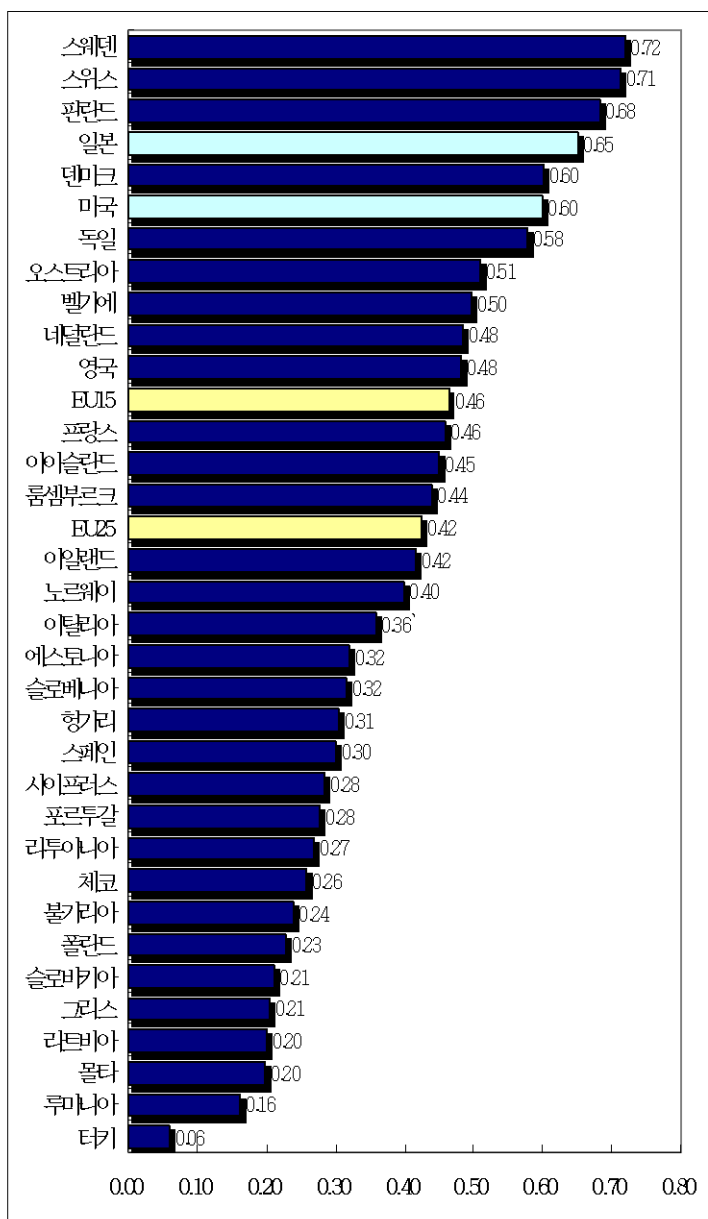

KISTEP 통계 브리프 2006-9호

EU 국가들의 혁신성과 비교분석

□ EU 국가들의 Summary Innovation Index(SII) 비교분석

○ EU 국가간 혁신성과의 편차가 심함.

- 스웨덴 (0.72), 스위스 (0.71), 핀란드 (0.68)는 유럽 혁신 리더임.
- 슬로베니아, 에스토니아는 새로운 멤버 국가의 혁신 리더임.
- 일부 국가(스웨덴, 스위스, 핀란드 등)를 제외하면 미국, 일본보다 혁신성과가 뒤떨어짐.

<표 1> EU 국가의 SII

	2003	2004	2005	성장률
스웨덴	0.74	0.74	0.72	-1.50
스위스	0.70	0.70	0.71	0.50
핀란드	0.67	0.68	0.68	0.90
일본	0.63	0.64	0.65	2.00
덴마크	0.61	0.62	0.60	-0.70
미국	0.60	0.60	0.60	-0.20
독일	0.57	0.57	0.58	1.00
오스트리아	0.49	0.50	0.51	2.40
벨기에	0.50	0.50	0.50	0.10
네덜란드	0.48	0.48	0.48	0.70
영국	0.51	0.49	0.48	-2.60
EU15	0.47	0.47	0.46	-0.20
프랑스	0.46	0.46	0.46	-0.70
아이슬란드	0.42	0.44	0.45	4.00
룩셈부르크	0.44	0.42	0.44	-0.30
EU25	0.42	0.42	0.42	0.00
아일랜드	0.44	0.42	0.42	-3.10
노르웨이	0.40	0.40	0.40	0.30
이탈리아	0.35	0.35	0.36	1.40
에스토니아	0.34	0.31	0.32	-2.50
슬로베니아	0.30	0.30	0.32	3.20
헝가리	0.28	0.28	0.31	4.30
스페인	0.30	0.31	0.30	-0.60
사이프러스	0.27	0.28	0.28	1.70
포르투갈	0.27	0.27	0.28	1.90
리투아니아	0.26	0.25	0.27	2.10
체코	0.25	0.25	0.26	2.20
불가리아	0.24	0.25	0.24	-0.70
폴란드	0.23	0.23	0.23	0.30
슬로바키아	0.21	0.21	0.21	0.20
그리스	0.20	0.20	0.21	1.60
라트비아	0.19	0.19	0.20	1.90
몰타	0.19	0.21	0.20	1.20
루마니아	0.16	0.16	0.16	-0.20
터키	0.06	0.06	0.06	-4.30

<그림 1> EU 국가의 2005년 SII

자료원: EU Innovation Scoreboard 2005

* 성장률은 3년 평균 성장률임. 2003년, 2004년 SII는 2005년의 방법론을 사용하여 계산함.

□ EU 국가들의 SII 추세분석

- 유럽국가들은 SII와 성장률에 따라 4개의 그룹으로 구분할 수 있음.
 - Leading countries : 스위스, 핀란드, 스웨덴 등 (<그림 2>의 Top)
 - Average performance : 이탈리아, 프랑스, 영국 등 (<그림 2>의 Middle)
 - Catching up : 포르투갈, 체코, 그리스 등 (<그림 2>의 Bottom right)
 - Losing ground : 스페인, 폴란드, 루마니아 등 (<그림 2>의 Bottom left)
- EU-25 평균과 미국간 혁신 격차 해소를 위해서는 50년 이상 소요
 - EU-25보다 뒤쳐진 국가 중 2010년까지 평균에 도달할 수 있는 국가는 없음.